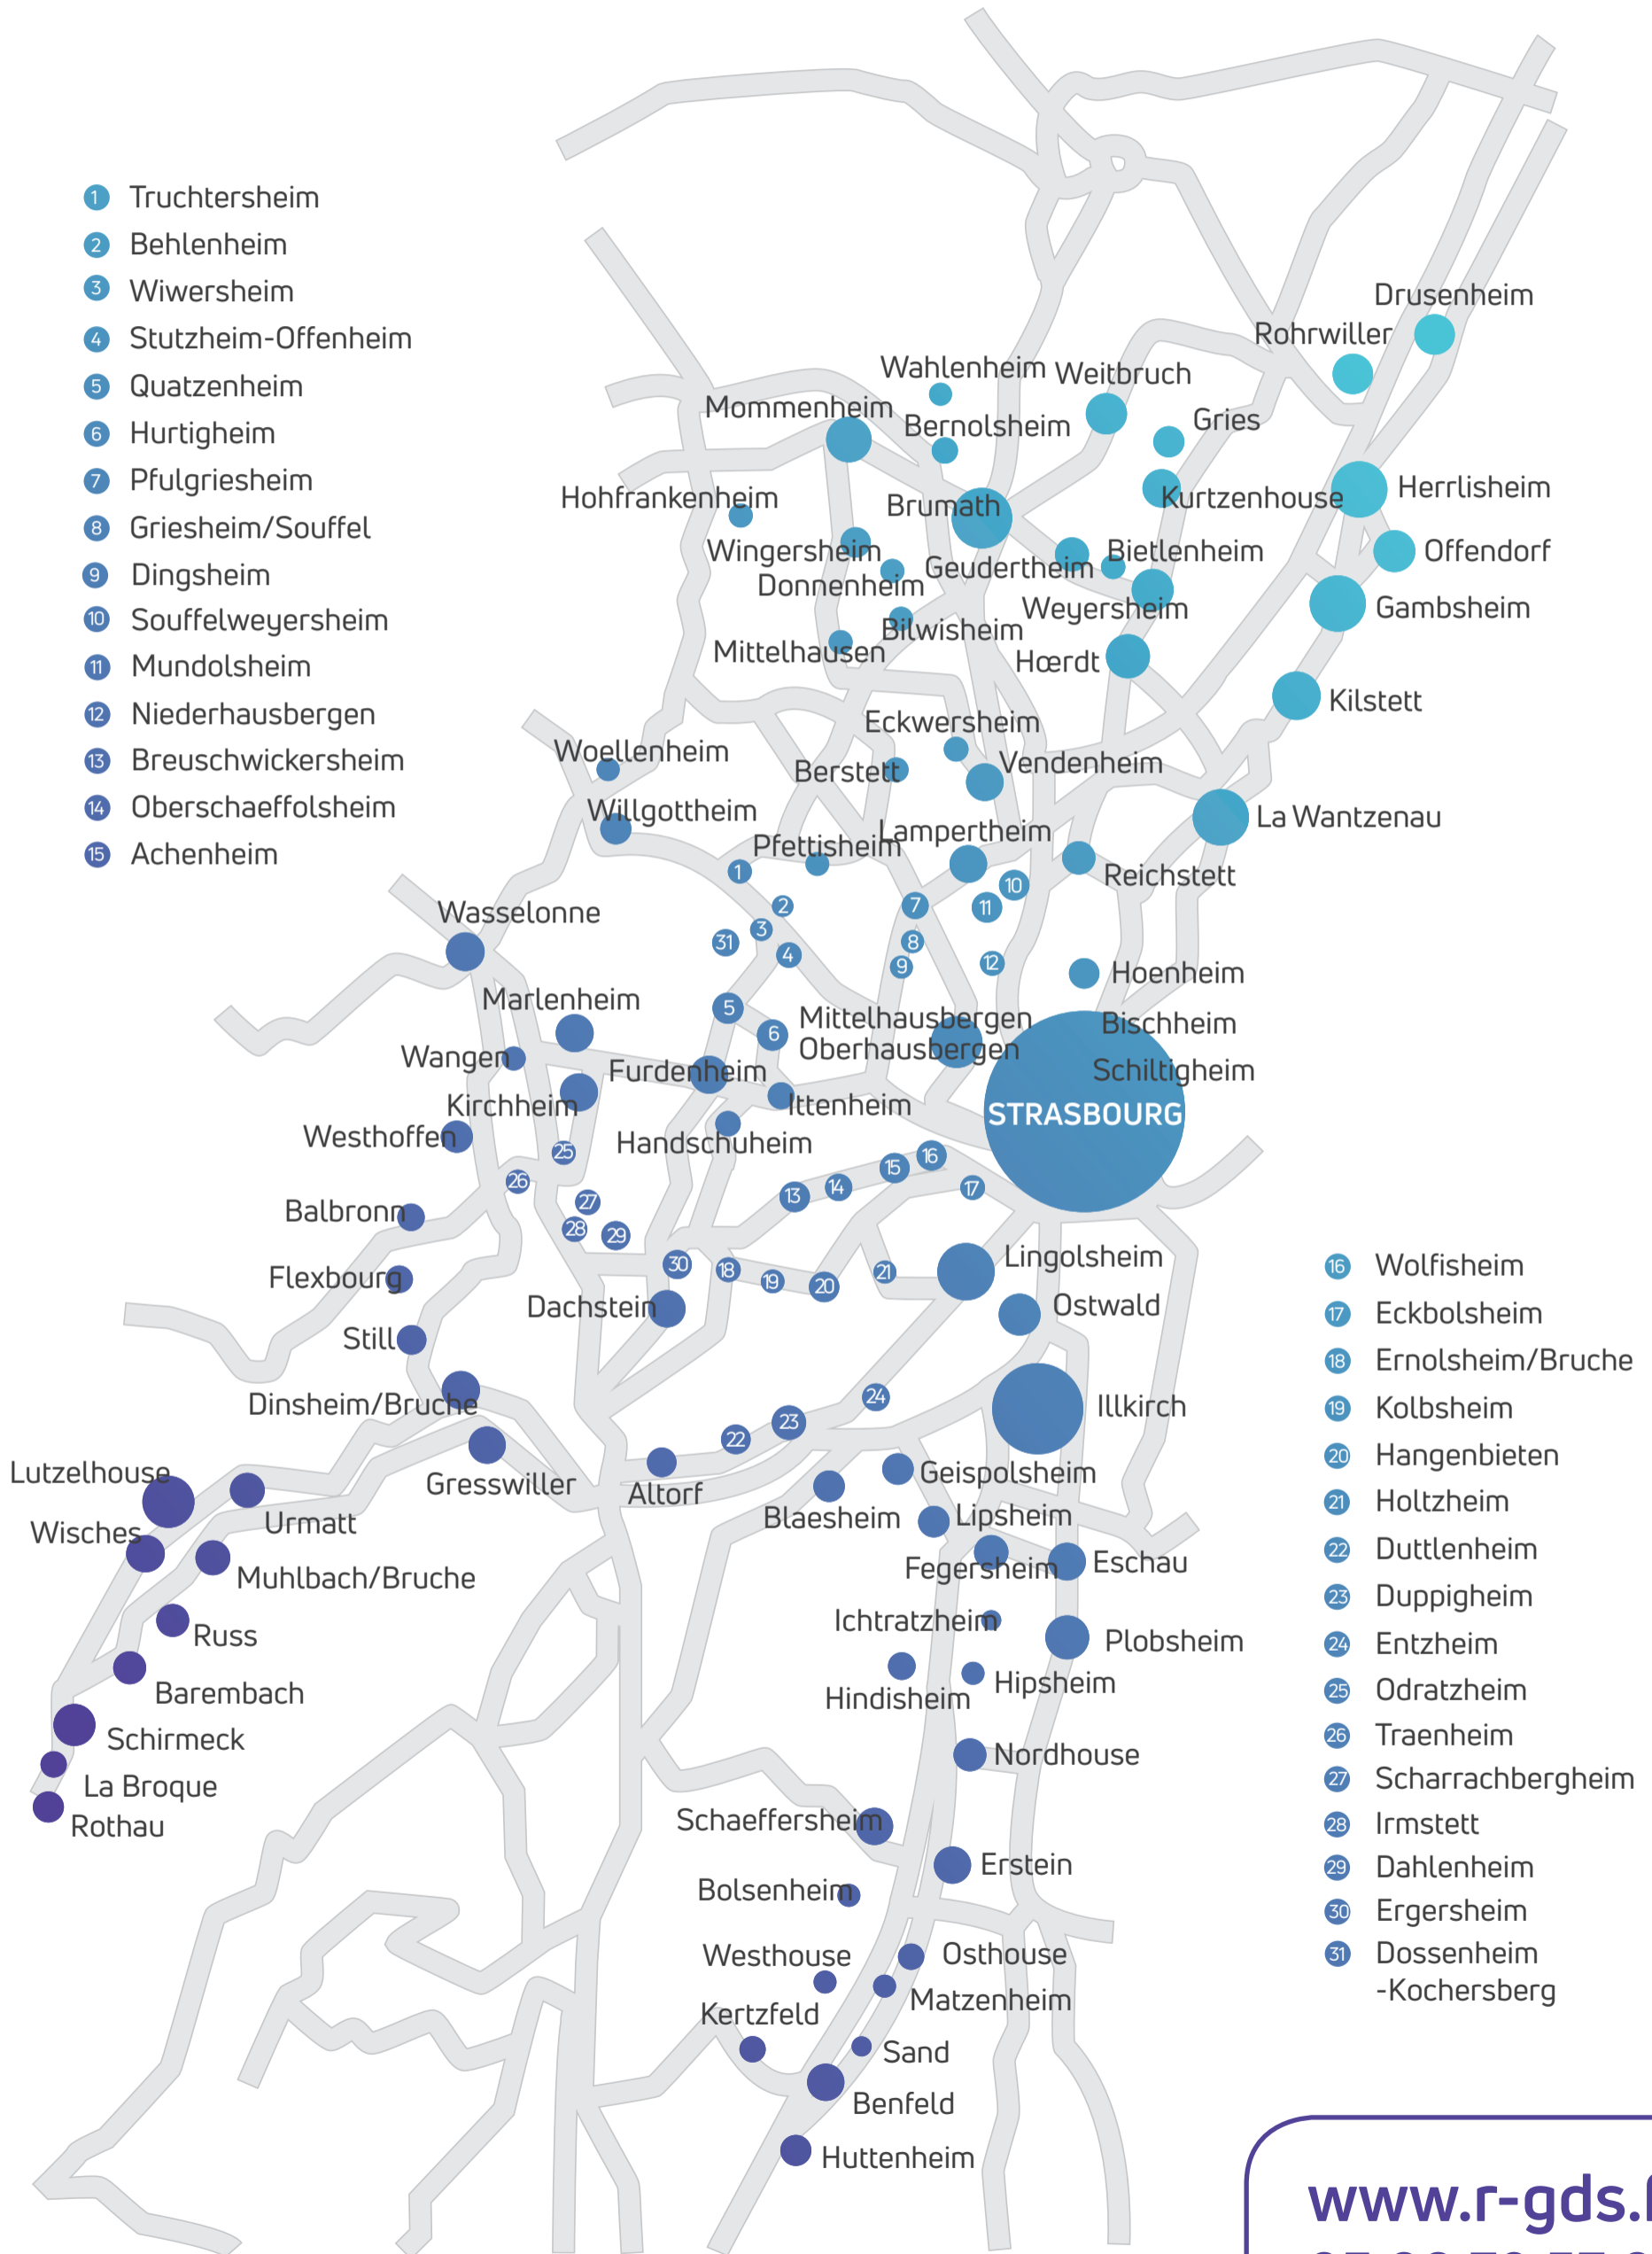

Communes desservies  
en gaz naturel par

**R-GDS**

Réseaux  
Gaz naturel  
Strasbourg

- 1 Truchtersheim
- 2 Behlenheim
- 3 Wiwersheim
- 4 Stutzheim-Offenheim
- 5 Quatzenheim
- 6 Hurligheim
- 7 Pfulgiesheim
- 8 Griesheim/Souffel
- 9 Dingsheim
- 10 Souffelweyersheim
- 11 Mundolsheim
- 12 Niederhausbergen
- 13 Breuschwickersheim
- 14 Oberschaeffolsheim
- 15 Achenheim

- 16 Wolfisheim
- 17 Eckbolsheim
- 18 Ernolsheim/Bruche
- 19 Kolbsheim
- 20 Hangenbieten
- 21 Holtzheim
- 22 Duttlenheim
- 23 Duppigheim
- 24 Entzheim
- 25 Odratzheim
- 26 Traenheim
- 27 Scharrachbergheim
- 28 Irmstett
- 29 Dahlenheim
- 30 Ergersheim
- 31 Dossenheim  
-Kochersberg